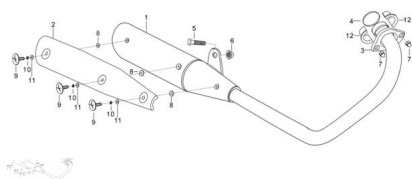

CAÑO DE ESCAPE SILENCIADOR

Calificación Sin calificación

Precio

Modificador de variación de precio

Precio base con impuestos

Precio con descuento

Precio de venta con descuento

Precio de venta

Precio de venta sin impuestos

Descuento

Cantidad de impuesto

[Haga una pregunta del producto](#)

Descripción	Ref.	Título	Código
	1	CAÑO DE ESCAPE	83-18100
	2		83-18392
	3	BRIDA CAÑO DE ESCAPE	83-18181
	4	JUNTA CAÑO DE ESCAPE	83-18920
	5	BULON M10X55X1.25	
	6	TUERCA M10X1.25	
	7	TUERCA M6	
	8		83-93541-1

ESTRUCTURA : CAÑO DE ESCAPE SILENCIADOR

Ref.	Título	Código	
9	TORNILLO M6X12	83-93311	
10			
11			
12		83-18371	