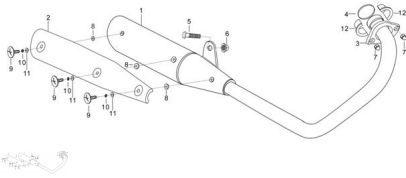

CAÑO DE ESCAPE SILENCIADOR

Calificación Sin calificación

Precio

Modificador de variación de precio

Precio base con impuestos

Precio con descuento

Precio de venta con descuento

Precio de venta

Precio de venta sin impuestos

Descuento

Cantidad de impuesto

[Haga una pregunta del producto](#)

Descripción	Ref.	Título	Código
	1	CAÑO DE ESCAPE	83-18100
	2		83-18392
	3	BRIDA CAÑO DE ESCAPE	83-18181
	4	JUNTA CAÑO DE ESCAPE	83-18920
	5	BULON M10X55X1.25	
	6	TUERCA M10X1.25	
	7	TUERCA M6	
	8		83-93541-1

ESTRUCTURA : CAÑO DE ESCAPE SILENCIADOR

Ref.	Título	Código	
9	TORNILLO M6X12	83-93311	
10			
11			
12		83-18371	