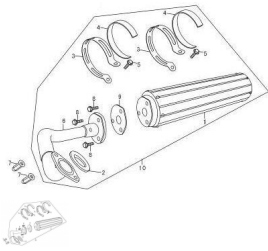

## CAÑO DE ESCAPE SILENCIADOR

Calificación Sin calificación

**Precio**

Modificador de variación de precio

Precio base con impuestos

Precio con descuento

Precio de venta con descuento

Precio de venta

### Descripción

	Ref.	Título	Código
1		SILENCIADOR	85-180720
2		JUNTA CAÑO DE ESCAPE	85-180650
3		ABRAZADERA ESCAPE	85-380970
4		GOMA ABRAZAREA ESCAPE	85-380980
5		TORNILLO C/FLANGE M8 X 40	85-380140
6		CAÑO DE ESCAPE	85-181800
7		TORNILLO TAPA M6 X 30	85-380330
8		TORNILLO C/FLANGE M8 X 40	85-380140
9		JUNTA SILENCIADOR	85-181600
10		C. CAÑO DE ESCAPE SILENCIADOR	85-180570