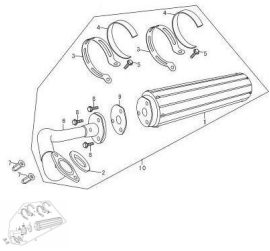

CAÑO DE ESCAPE SILENCIADOR

Calificación Sin calificación

Precio

Modificador de variación de precio

Precio base con impuestos

Precio con descuento

Precio de venta con descuento

Precio de venta

Precio de venta sin impuestos

Descuento

Cantidad de impuesto

[Haga una pregunta del producto](#)

Descripción

	Ref.	Título	Código
1		SILENCIADOR	85-180720
2		JUNTA CAÑO DE ESCAPE	85-180650
3		ABRAZADERA ESCAPE	85-380970
4		GOMA ABRAZAREA ESCAPE	85-380980
5		TORNILLO C/FLANGE M8 X 40	85-380140
6		CAÑO DE ESCAPE	85-181800
7		TORNILLO TAPA M6 X 30	85-380330
8		TORNILLO C/FLANGE M8 X 40	85-380140
9		JUNTA SILENCIADOR	85-181600
10		C. CAÑO DE ESCAPE SILENCIADOR	85-180570