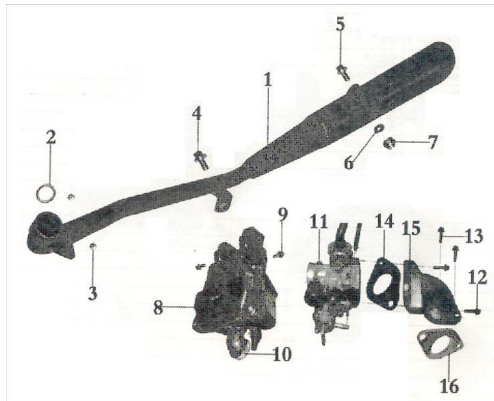

CAÑO DE ESCAPE Y FILTRO

Rating: Not Rated Yet

Price:

Variant price modifier:

Base price with tax:

Price with discount:

Salesprice with discount:

Sales price: 1,00 \$

Sales price without tax: 1,00 \$

Discount:

Tax amount:

[Ask a question about this product](#)

Description

	Ref.	Título	Código
1		C. CAÑO DE ESCAPE SILENCIADOR	92-18000
2		JUNTA CAÑO DE ESCAPE	92-18211
3		TUERCA M6	92-GB/T5-1
4		TORNILLO M8 X 25	92-GB/T1-7
5		TORNILLO M7 X 35	92-GB/T1-8
6		ARANDELA 8	92-GB/T9-6
7		TUERCA M8	92-GB/T6-2
8		C. CAJA DE AIRE	92-17100
9		TORNILLO M6 X 12	92-GB/T1-9
10		TUBO ADMISION CAJA DE AIRE	92-17140
11		C. CARBURADOR	92-16100
12		TORNILLO M6 X 25	92-GB/T1-10
13		TORNILLO M6 X 25	92-GB/T1-10
14		JUNTA EMPALME CARBURADOR	92-17313
15		EMPALME CARBURADOR	92-17311