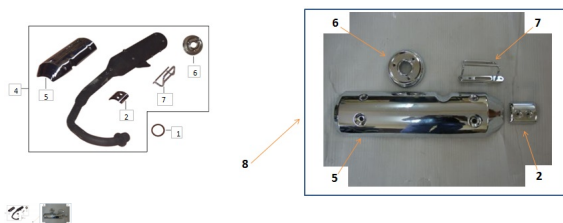

CAÑO DE ESCAPE

Calificación Sin calificación

Precio

Modificador de variación de precio

Precio base con impuestos

Precio con descuento

Precio de venta con descuento

Precio de venta

Precio de venta sin impuestos

Descuento

Cantidad de impuesto

[Haga una pregunta del producto](#)

Descripción	Ref.	Título	Código
	1	JUNTA ESCAPE	82-80015
	2	CUBRE ESCAPE INFERIOR	82-800-30
	3		82-80035
	4	CAÑO DE ESCAPE	82-80025
	5	CUBRE ESCAPE SUPERIOR	82-900-20
	6	CUBRE ESCAPE SALIDA	82-800-25
	7	CUBRE ESCAPE SUPERIOR	82-800-35
	8		82-800-40