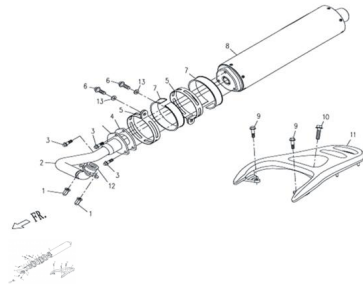

CAÑO DE ESCAPE

Calificación Sin calificación

Precio

Modificador de variación de precio

Precio base con impuestos

Precio con descuento

Precio de venta con descuento

Precio de venta

Precio de venta sin impuestos

Descuento

Cantidad de impuesto

[Haga una pregunta del producto](#)

Descripción

	Ref.	Título		Código
1		TUERCA M8 EMPALME CARBURADOR		73-CF25T
2		CODO CAÑO DE ESCAPE		73-519-02
3		TORNILLO BRIDA DE ESCAPE		73-GB5789-14
4		JUNTA ESCAPE BRIDA		73-519-02-1
5		ABRAZADERA		73-519-02-2
6		TORNILLO		73-GB9074-5
7		ABRAZADERA DE GOMA AMORTIGUADOR		73-519-02-3
8		SILENCIADOR		73-519-02-4
9		TORNILLO PORTAEQUIPAJE		73-GB5789-15
10		TORNILLO PORTAEQUIPAJE 2		73-GB5789-16
11		PORTAEQUIPAJE TRASERO		73-519-14
12		JUNTA CAÑO ESCAPE		73-502020
13		ARANDELA		73-GB951