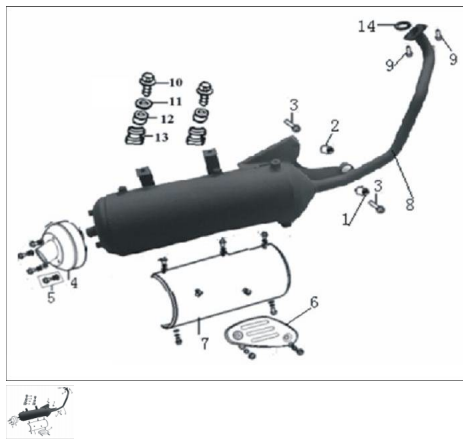

CAÑO DE ESCAPE

Calificación Sin calificación

Precio

Modificador de variación de precio

Precio base con impuestos

Precio con descuento

Precio de venta con descuento

Precio de venta

Precio de venta sin impuestos

Descuento

Cantidad de impuesto

[Haga una pregunta del producto](#)

Descripción

	Ref.	Título	Código
1		ARANDELA 6 MM	36-47740J0E
2		BUJE DE DIRECCION	36-47033J4A
3		TORNILLO 8 X 55	36-B0109080
4		TAPA DE SILENCIADOR	36-47780J4A
5		TORNILLO 6X 10 MM	36-B1304060
6		CUBIERTA EXTERIOR	36-47023BM0
7		CONJUNTO CUBIERTAS EXT.	36-47100J4H
8		CONJUNTO CUBIERTAS EXT.	36-47100J4H
9		TUERCA	36-47006J0E
10		TORNILLO M6X25	36-B0102060
11		ARANDELA 6 MM	36-B0702000
12		BUJE	36-47312J4F
13		AMORTIGUADOR DE GOMA	36-45726J4F