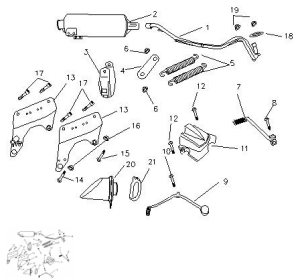

## CAÑO DE ESCAPE

Calificación Sin calificación

**Precio**

Modificador de variación de precio

Precio base con impuestos

Precio con descuento

Precio de venta con descuento

Precio de venta

Precio de venta sin impuestos

Descuento

Cantidad de impuesto

[Haga una pregunta del producto](#)

Descripción

	Ref.	Título	Código
1		CAÑO DE ESCAPE MADASS	31-522001
2		SILENCIADOR MADASS	31-522000
3		ABRAZADERA UNION ESCAPE MADASS	31-522003
4		PLACA DE FIJACION	31-522005
5		RESORTE SOSTEN DE ESCAPE MADASS	31-522006
6		TUERCA HEXAGONAL M6	31-1000028
7		PALANCA PUESTA EN MARCHA MADASS	31-302000
8		TORNILLO HEXAGONAL M6 X 25	31-1000029
9		PEDAL DE CAMBIO MADASS	31-303000
10		TORNILLO HEXAGONAL M6 X 20	31-1000030
11		TAPA PIÑÓN MADASS	31-300005
12		TORNILLO HEXAGONAL M6 X 25	31-1000031
13		PLANCHA DE SUSPENSION MOTOR MADASS	31-120100
14		TORNILLO HEXAGONAL M8 X 100	01000032
15		TORNILLO HEXAGONAL M8 X 110	01000033
16		TUERCA HEXAGONAL M8	01000034
17		TORNILLO HEXAGONAL M8 X 100	01000035
18		JUNTA	31-522004
19		TORNILLO HEXAGONAL M8 X 100	01000035
20		CAJA FILTRO DE AIRE MADASS	31-521000
21		JUNTA DE GOMA	31-521001