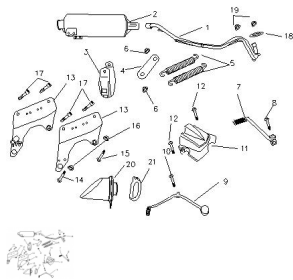

## CAÑO DE ESCAPE

Calificación Sin calificación

**Precio**

Modificador de variación de precio

Precio base con impuestos

Precio con descuento

Precio de venta con descuento

Precio de venta

Precio de venta sin impuestos

Descuento

Cantidad de impuesto

[Haga una pregunta del producto](#)

Descripción

Ref.	Título	Código
1	CAÑO DE ESCAPE MADASS	31-522001
2	SILENCIADOR MADASS	31-522000
3	ABRAZADERA UNION ESCAPE MADASS	31-522003
4	PLACA DE FIJACION	31-522005
5	RESORTE SOSTEN DE ESCAPE MADASS	31-522006
6	TUERCA HEXAGONAL M6	31-1000028
7	PALANCA PUESTA EN MARCHA MADASS	31-302000
8	TORNILLO HEXAGONAL M6 X 25	31-1000029
9	PEDAL DE CAMBIO MADASS	31-303000
10	TORNILLO HEXAGONAL M6 X 20	31-1000030
11	TAPA PIÑÓN MADASS	31-300005
12	TORNILLO HEXAGONAL M6 X 25	31-1000031
13	PLANCHA DE SUSPENSION MOTOR MADASS	31-120100
14	TORNILLO HEXAGONAL M8 X 100	01000032
15	TORNILLO HEXAGONAL M8 X 110	01000033
16	TUERCA HEXAGONAL M8	01000034
17	TORNILLO HEXAGONAL M8 X 100	01000035
18	JUNTA	31-522004
19	TORNILLO HEXAGONAL M8 X 100	01000035
20	CAJA FILTRO DE AIRE MADASS	31-521000
21	JUNTA DE GOMA	31-521001