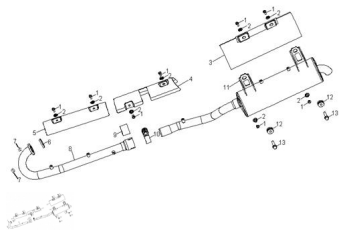

## CAÑO DE ESCAPE SILENCIADOR

Calificación Sin calificación

**Precio**

Modificador de variación de precio

Precio base con impuestos

Precio con descuento

Precio de venta con descuento

Precio de venta

Precio de venta sin impuestos

Descuento

Cantidad de impuesto

[Haga una pregunta del producto](#)

Descripción	Ref.	Título	Código
	1	TORNILLO	
	2		
	3		
	4		
	5		
	6	JUNTA CAÑO DE ESCAPE	
	7	TUERCA	

**ESTRUCTURA : CAÑO DE ESCAPE SILENCIADOR**

---

Ref.	Título	Código
		M8 X 1,25
8	CAÑO DE ESCAPE	
9	CUELLO	
10	RESORTE	
11		
12	BUJE	
13	TORNILLO M8 X 25 X 1,25	