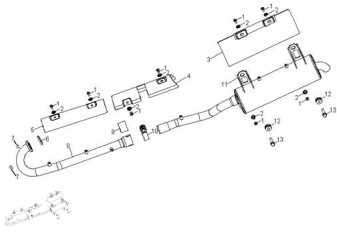

CAÑO DE ESCAPE SILENCIADOR

Calificación Sin calificación

Precio

Modificador de variación de precio

Precio base con impuestos

Precio con descuento

Precio de venta con descuento

Precio de venta

Precio de venta sin impuestos

Descuento

Cantidad de impuesto

[Haga una pregunta del producto](#)

Descripción	Ref.	Título	Código
	1	TORNILLO	
	2		
	3		
	4		
	5		
	6	JUNTA CAÑO DE ESCAPE	
	7	TUERCA	

ESTRUCTURA : CAÑO DE ESCAPE SILENCIADOR

Ref.	Título	Código
		M8 X 1,25
8	CAÑO DE ESCAPE	
9	CUELLO	
10	RESORTE	
11		
12	BUJE	
13	TORNILLO M8 X 25 X 1,25	