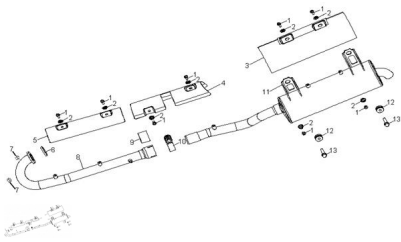

CAÑO DE ESCAPE SILENCIADOR

Calificación Sin calificación

Precio

Modificador de variación de precio

Precio base con impuestos

Precio con descuento

Precio de venta con descuento

Precio de venta

Precio de venta sin impuestos

Descuento

Cantidad de impuesto

[Haga una pregunta del producto](#)

Descripción	Ref.	Título	Código
	1	TORNILLO	
	2		
	3		
	4		
	5		
	6	JUNTA CAÑO DE ESCAPE	

ESTRUCTURA : CAÑO DE ESCAPE SILENCIADOR

Ref.	Título	Código
7	TUERCA M8 X 1,25	
8	CAÑO DE ESCAPE	
9	CUELLO	
10	RESORTE	
11		
12	BUJE	
13	TORNILLO M8 X 25 X 1,25	