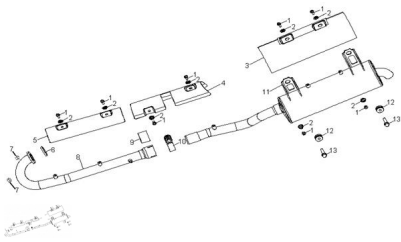

## CAÑO DE ESCAPE SILENCIADOR

Calificación Sin calificación

**Precio**

Modificador de variación de precio

Precio base con impuestos

Precio con descuento

Precio de venta con descuento

Precio de venta

Precio de venta sin impuestos

Descuento

Cantidad de impuesto

[Haga una pregunta del producto](#)

Descripción	Ref.	Título	Código
	1	TORNILLO	
	2		
	3		
	4		
	5		
	6	JUNTA CAÑO DE ESCAPE	

**ESTRUCTURA : CAÑO DE ESCAPE SILENCIADOR**

---

Ref.	Título	Código
7	TUERCA M8 X 1,25	
8	CAÑO DE ESCAPE	
9	CUELLO	
10	RESORTE	
11		
12	BUJE	
13	TORNILLO M8 X 25 X 1,25	