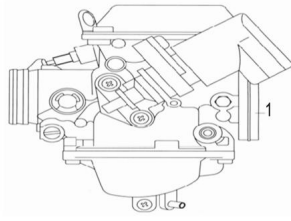

CARBURADOR

Calificación Sin calificación

Precio

Modificador de variación de precio

Precio base con impuestos

Precio con descuento

Precio de venta con descuento

Precio de venta

Precio de venta sin impuestos

Descuento

Cantidad de impuesto

[Haga una pregunta del producto](#)

Descripción

	Ref.	Título	Código
1		CRUCETA CON CAÑO VELA	74-80180