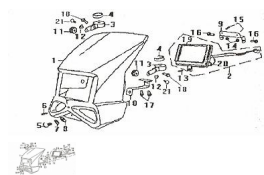

## CARENADO OPTICA DELANTERA

Calificación Sin calificación

**Precio**

Modificador de variación de precio

Precio base con impuestos

Precio con descuento

Precio de venta con descuento

Precio de venta

Precio de venta sin impuestos

Descuento

Cantidad de impuesto

[Haga una pregunta del producto](#)

Descripción

Ref.	Título	Código
1	CARENADO DE OPTICA BLANCO	18-43121BL
1	CARENADO DE OPTICA NEGRO	18-43121NE
1	CARENADO DE OPTICA ROJO	18-43121R0
1	CARENADO DE OPTICA VERDE	18-43121VE
2	OPTICA DELANTERA ZTT 200	18-33100
3	SOPORTE SUPERIOR DE CARENADO DELANTERO	18-43177
4	ARANDELA DE GOMA DE SOPORTE SUPERIOR	18-43178
5	TORNILLO M6*16	18-16866
6	TORNILLO M4*35	18-GB/T818
7	ARANDELA 6	18-GB/T96
8	ARO DE GOMA	18-43313
9	SOPORTE SUPERIOR DE FAROL DELANTERO	18-51410
10	SOPORTE INFERIOR DE CARENADO FAROL DELANTERO	18-43129
11	ARANDELA DE GOMA DE CARENADO FAROL DELANTERO	18-43125
12	TORNILLO	18-37946
13	RESORTE	18-33116
14	TORNILLO M6	18-GB/T6170
15	TORNILLO 4.2*12	18-GB/T845
16	TORNILLO 4.2*12	18-GB/T819.1
17	TORNILLO M6*12	18-B/T16674
18	TORNILLO M6*20	18-GB/T16674
19	LENTE OPTICA DELANTERA	18-33130
20	PORTALAMPARA DE FARO DELANTERO	18-33120
21	TORNILLO M6*16	18-16866