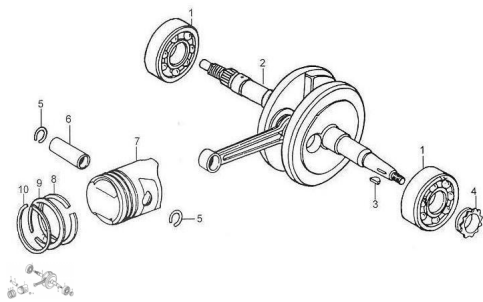

CIGÜEÑAL

Calificación Sin calificación

Precio

Modificador de variación de precio

Precio base con impuestos

Precio con descuento

Precio de venta con descuento

Precio de venta

Precio de venta sin impuestos

Descuento

Cantidad de impuesto

[Haga una pregunta del producto](#)

Descripción

	Ref.	Título		Código
1		RODAMIENTO 6304		89-92102-0000
2		CIGÜEÑAL		89-1320B-HZ31
3		CHAVETA 25X4X12.5		89-91601-D002
4		RUEDA DENTADA DE AJUSTE		89-15101-G011
5		ANILLO SEGER		89-13105-D002
6		PERNO PISTÓN		89-13102-D002
7		PISTÓN		89-13101-G011
8		ARO RASCADOR		89-13120-G011
9		ARO PISTÓN SUPERIOR		89-13104-G011
10		ARO PISTÓN INFERIOR		89-13103-G011