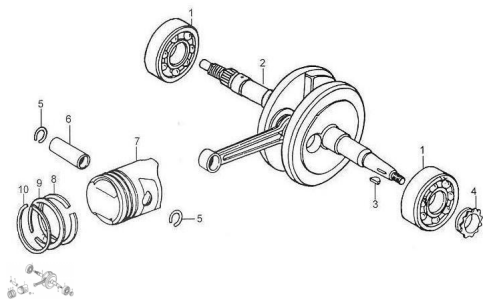

CIGÜEÑAL

Calificación Sin calificación

Precio

Modificador de variación de precio

Precio base con impuestos

Precio con descuento

Precio de venta con descuento

Precio de venta

Precio de venta sin impuestos

Descuento

Cantidad de impuesto

[Haga una pregunta del producto](#)

Descripción

	Ref.	Título		Código
1		RODAMIENTO 6304		89-92102-0000
2		CIGÜENAL		89-1320B-HZ31
3		CHAVETA 25X4X12.5		89-91601-D002
4		RUEDA DENTADA DE AJUSTE		89-15101-G011
5		ANILLO SEGER		89-13105-D002
6		PERNO PISTÓN		89-13102-D002
7		PISTÓN		89-13101-G011
8		ARO RASCADOR		89-13120-G011
9		ARO PISTÓN SUPERIOR		89-13104-G011
10		ARO PISTÓN INFERIOR		89-13103-G011