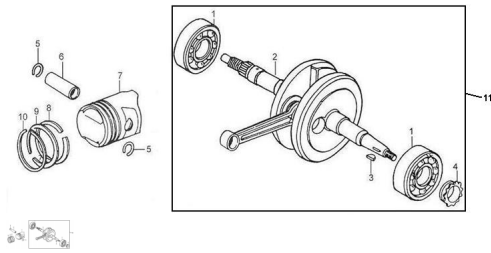

CIGÜEÑAL

Calificación Sin calificación

Precio

Modificador de variación de precio

Precio base con impuestos

Precio con descuento

Precio de venta con descuento

Precio de venta

Precio de venta sin impuestos

Descuento

Cantidad de impuesto

[Haga una pregunta del producto](#)

Descripción

	Ref.	Título	Código
1		RODAMIENTO 6304	89-92102-0000
2		CIGUENAL	89-1320B-HZ31
3		CHAVETA 25X4X12.5	89-91601-D002
4		RUEDA DENTADA DE AJUSTE	89-15101-G011
5		ANILLO SEGER	89-13105-D002
6		PERNO PISTÓN	89-13102-D002
7		PISTÓN	89-13101-G011
8		ARO RASCADOR	89-13120-G011
9		ARO PISTÓN SUPERIOR	89-13104-G011
10		ARO PISTÓN INFERIOR	89-13103-G011
11		ARBOL MOTOR ARMADO	89-900-8