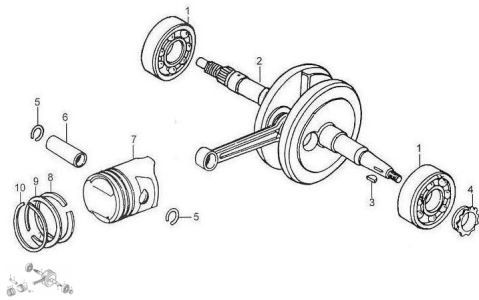

CIGÜEÑAL

Calificación Sin calificación

Precio

Modificador de variación de precio

Precio base con impuestos

Precio con descuento

Precio de venta con descuento

Precio de venta

Precio de venta sin impuestos

Descuento

Cantidad de impuesto

[Haga una pregunta del producto](#)

Descripción

	Ref.	Título	Código
1		RODAMIENTO 6304	89-92102-0000
2		CIGÜEÑAL	89-1320B-HZ31
3		CHAVETA 25X4X12.5	89-91601-D002
4		RUEDA DENTADA DE AJUSTE	89-15101-G011
5		ANILLO SEGER	89-13105-D002
6		PERNO PISTÓN	89-13102-D002
7		PISTÓN	89-13101-G011
8		ARO RASCADOR	89-13120-G011
9		ARO PISTÓN SUPERIOR	89-13104-G011
10		ARO PISTÓN INFERIOR	89-13103-G011