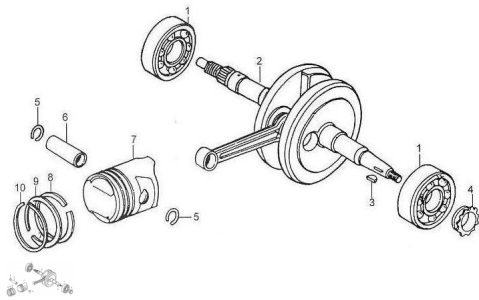

CIGÜEÑAL

Calificación Sin calificación

Precio

Modificador de variación de precio

Precio base con impuestos

Precio con descuento

Precio de venta con descuento

Precio de venta

Precio de venta sin impuestos

Descuento

Cantidad de impuesto

[Haga una pregunta del producto](#)

Descripción

	Ref.	Título	Código
1		RODAMIENTO 6304	89-92102-0000
2		CIGUENAL	89-1320B-HZ31
3		CHAVETA 25X4X12.5	89-91601-D002
4		RUEDA DENTADA DE AJUSTE	89-15101-G011
5		ANILLO SEGER	89-13105-D002
6		PERNO PISTÓN	89-13102-D002
7		PISTÓN	89-13101-G011
8		ARO RASCADOR	89-13120-G011
9		ARO PISTÓN SUPERIOR	89-13104-G011
10		ARO PISTÓN INFERIOR	89-13103-G011