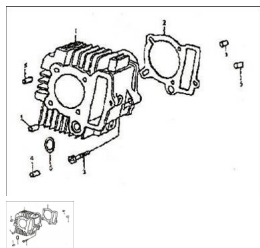

CILINDRO

Calificación Sin calificación

Precio

Modificador de variación de precio

Precio base con impuestos

Precio con descuento

Precio de venta con descuento

Precio de venta 1,00 \$

Precio de venta sin impuestos 1,00 \$

Descuento

Cantidad de impuesto

[Haga una pregunta del producto](#)

Descripción

	Ref.	Título		Código
1		CILINDRO GRIS		52-12112
1		CILINDRO NEGRO BRILLANTE		52-12112NE
1		CILINDRO NEGRO MATE		92-12112NM
2		JUNTA DE BLOQUE DE CILINDRO		52-12121
3		TORNILLO M6 X 23		52-GB/T29.1
4		CLAVIJA, AGUJERO DEL COMBUSTIBLE		52-GB/T119.1
5		ESPIGA 8 X 14		52-12218
6		SELLADOR 11.5X2.1		52-12134