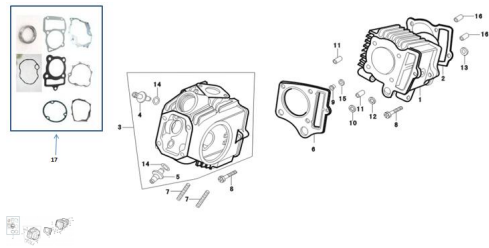

CILINDRO & CABEZA DE CILINDRO

Calificación Sin calificación

Precio

Modificador de variación de precio

Precio base con impuestos

Precio con descuento

Precio de venta con descuento

Precio de venta

Precio de venta sin impuestos

Descuento

Cantidad de impuesto

[Haga una pregunta del producto](#)

Descripción	Ref.	Título	Código
	1	CILINDRO	
	2	JUNTA BASE CILINDRO	
	3	CABEZA DE CILINDRO	
	3	CABEZA DE CILINDRO NEGRA	
	4	GUÍA	39-80345