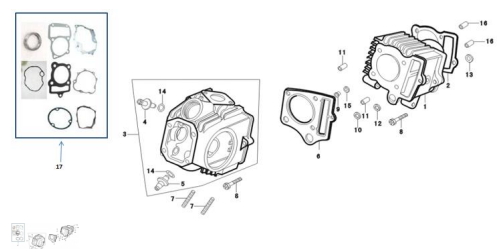

CILINDRO & CABEZA DE CILINDRO

Rating: Not Rated Yet

Price:

Variant price modifier:

Base price with tax:

Price with discount:

Salesprice with discount:

Sales price:

Sales price without tax:

Discount:

Tax amount:

[Ask a question about this product](#)

Description	Ref.	Título	Código
	1	CILINDRO	
	2	JUNTA BASE CILINDRO	
	3	CABEZA DE CILINDRO	
	3	CABEZA DE CILINDRO NEGRA	
	4	GUÍA	39-80345