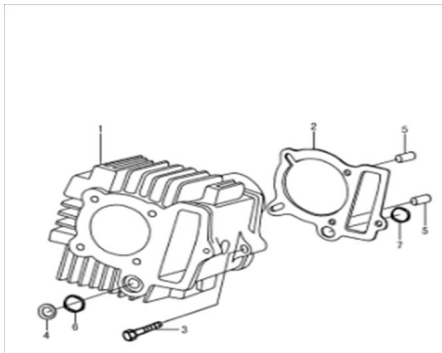

CILINDRO

Calificación Sin calificación

Precio

Modificador de variación de precio

Precio base con impuestos

Precio con descuento

Precio de venta con descuento

Precio de venta

Precio de venta sin impuestos

Descuento

Cantidad de impuesto

[Haga una pregunta del producto](#)

Descripción

	Ref.	Título		Código
1		CILINDRO COMPLETO		5-11310H12000
2		JUNTA DE CILINDRO		5-11341H12000
4		ARANDELA		5-11164H12000
5		PERNO DE GUIA 8X14		5-04211-08129
6		ARO RECTANGULAR 14.5X2.5 N°1		5-11163H12000
7		ARO RECTANGULAR 11.6X3.1 N°2		5-11371H12000