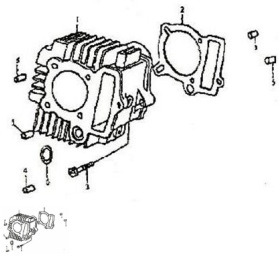

CILINDRO

Calificación Sin calificación

Precio

Modificador de variación de precio

Precio base con impuestos

Precio con descuento

Precio de venta con descuento

Precio de venta

Precio de venta sin impuestos

Descuento

Cantidad de impuesto

[Haga una pregunta del producto](#)

Descripción

| | Ref. | Título | Código |
|---|------|----------------------------------|--------------|
| 1 | | CILINDRO GRIS | 52-12112 |
| 1 | | CILINDRO NEGRO BRILLANTE | 52-12112NE |
| 1 | | CILINDRO NEGRO MATE | 92-12112NM |
| 2 | | JUNTA DE BLOQUE DE CILINDRO | 52-12121 |
| 3 | | TORNILLO M6 X 23 | 52-GB/T29.1 |
| 4 | | CLAVIJA, AGUJERO DEL COMBUSTIBLE | 52-GB/T119.1 |
| 5 | | ESPIGA 8 X 14 | 52-12218 |
| 6 | | SELLADOR 11.5X2.1 | 52-12134 |