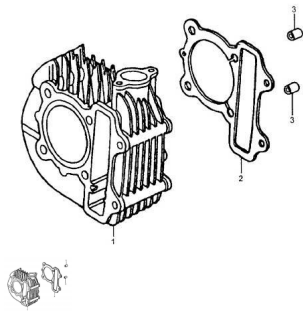

CILINDRO

Calificación Sin calificación

Precio

Modificador de variación de precio

Precio base con impuestos

Precio con descuento

Precio de venta con descuento

Precio de venta

Precio de venta sin impuestos

Descuento

Cantidad de impuesto

[Haga una pregunta del producto](#)

Descripción

| | Ref. | Título | Código |
|---|------|-----------------------|----------------|
| 1 | | CILINDRO | 85-120020110 |
| 2 | | JUNTA CILINDRO | 85-120050071 |
| 3 | | PERNO 10X16, CILINDRO | 85-380600094-1 |