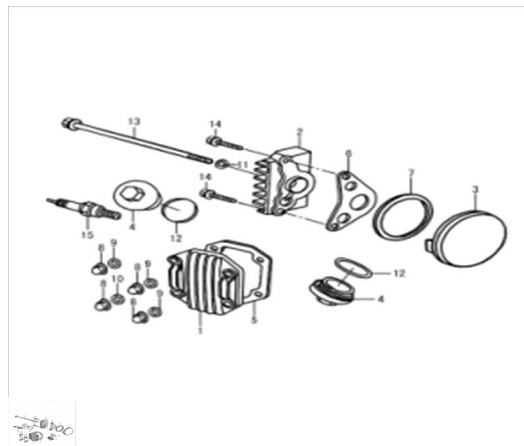

## COBERTOR CABEZA DE CILINDRO

Calificación Sin calificación

**Precio**

Modificador de variación de precio

Precio base con impuestos

Precio con descuento

Precio de venta con descuento

Precio de venta

Precio de venta sin impuestos

Descuento

Cantidad de impuesto

[Haga una pregunta del producto](#)

Descripción

	Ref.	Título		Código
1		TAPA DE CILINDRO		5-11121H12020
2		TAPA DERECHA DE CILINDRO		5-11123H12020
3		TAPA IZQUIERDA DE CILINDRO		5-11122H12020
4		TAPA VALVULA		5-11179H12020
5		JUNTA TAPA VALVULA		5-11131H12000
6		JUNTA TAPA DERECHA DE CILINDRO		5-11133H12000
7		JUNTA TAPA IZQUIERDA DE CILINDRO		5-11132H12000
8		TUERCA M6		5-00923H06147
9		ARANDELA DE ACERO		5-11151H12000
10		ARANDELA DE COBRE		5-11152H12000

MOTOR : COBERTOR CABEZA DE CILINDRO

---

	Ref.	Titulo	Código
11		ARANDELA	5-11153H12000
12		O-RING 30.8X3.2	5-09280-30010
13		TORNILLO M6X110	5-05783-06070
14		TORNILLO M6X20	5-05787-06207
15		BUJIA	5-30002H12000