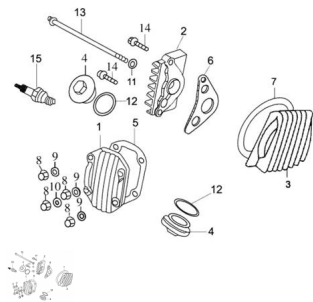

## COBERTOR TAPA DE CILINDRO

Calificación Sin calificación

**Precio**

Modificador de variación de precio

Precio base con impuestos

Precio con descuento

Precio de venta con descuento

Precio de venta

Precio de venta sin impuestos

Descuento

Cantidad de impuesto

[Haga una pregunta del producto](#)

Descripción	Ref.	Título	Código
	1		44-12311
	2		44-12240
	3		44-12242
	4		44-12243
	5	JUNTA CILINDRO	44-12312
	6	JUNTA DERECHA CILINDRO	44-12244
	7	JUNTA	44-12245

Ref.	Título	Código
8	TUERCA TAPAM6	44-12313
9		44-12344
10		44-12345
11		44-12248
12	O - RING	44-12246
13	TORNILLO M6 Ø 110	44-GB/T1-3
14	TORNILLO M6 Ø 20	44-GB/T1-4
15	BUJÍA (A7TC)	44-34210