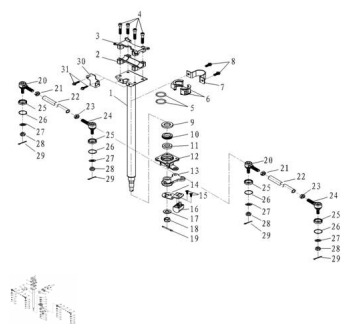

COLUMNA DE DIRECCIÓN

Calificación Sin calificación

Precio

Modificador de variación de precio

Precio base con impuestos

Precio con descuento

Precio de venta con descuento

Precio de venta

Precio de venta sin impuestos

Descuento

Cantidad de impuesto

[Haga una pregunta del producto](#)

Descripción	Ref.	Título	Código
	1	Columna dirección	
	2	soporte inferior manubrio	
	3	soporte superior manubrio	
	4	Tornillo M8 x1,25x 50	
	5	O-ring	
	6	Abrazadera