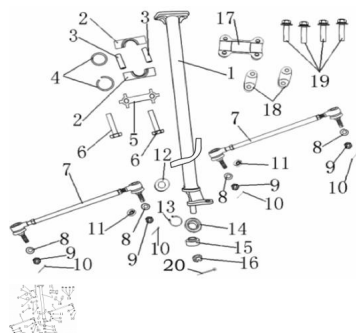

COLUMNA DE DIRECCION

Calificación Sin calificación

Precio

Modificador de variación de precio

Precio base con impuestos

Precio con descuento

Precio de venta con descuento

Precio de venta

Precio de venta sin impuestos

Descuento

Cantidad de impuesto

[Haga una pregunta del producto](#)

Descripción	Ref.	Título	Código
	1	Columna de dirección	
	2	Abrazadera de columna de dirección	
	3	Buje de abrazadera de columna de dirección	
	4	Anillo sellador	
	5	Placa delantera de abrazadera	

ESTRUCTURA : COLUMNA DE DIRECCION

Ref.	Título	Código	
6	Tornillo M8*60	20-80235	
7	Extremo de dirección		
8	Arandela ?10		
9	Tuerca M14*1		
10	Perno 2.5*30		
11	Buje		
12	Sello de aceite		
13	Anillo Seeger ?32		
14			
15	Buje inferior de columna de dirección		
16	Tuerca M14*1.5	20-80465	
17	Soporte de Manubrio	20-80105	
18	Abrazadera de instalación manubrio	20-80110	
19	Tornillo M8*50		
20	Perno 3*30	20-80440	