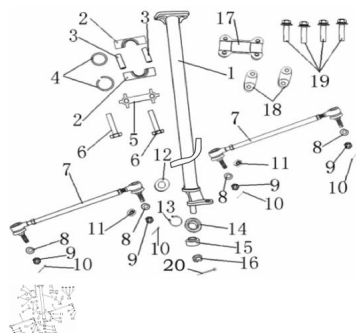

## COLUMNA DE DIRECCION

Calificación Sin calificación

**Precio**

Modificador de variación de precio

Precio base con impuestos

Precio con descuento

Precio de venta con descuento

Precio de venta

Precio de venta sin impuestos

Descuento

Cantidad de impuesto

[Haga una pregunta del producto](#)

Descripción	Ref.	Título	Código
	1	Columna de dirección	
	2	Abrazadera de columna de dirección	
	3	Buje de abrazadera de columna de dirección	
	4	Anillo sellador	
	5	Placa delantera de abrazadera	

**ESTRUCTURA : COLUMNA DE DIRECCION**

---

Ref.	Título	Código	
	6	Tornillo M8*60	20-80235
	7	Extremo de dirección	
	8	Arandela ?10	
	9	Tuerca M14*1	
	10	Perno 2.5*30	
	11	Buje	
	12	Sello de aceite	
	13	Anillo Seeger ?32	
	14		
	15	Buje inferior de columna de dirección	
	16	Tuerca M14*1.5	20-80465
	17	Soporte de Manubrio	20-80105
	18	Abrazadera de instalación manubrio	20-80110
	19	Tornillo M8*50	
	20	Perno 3*30	20-80440