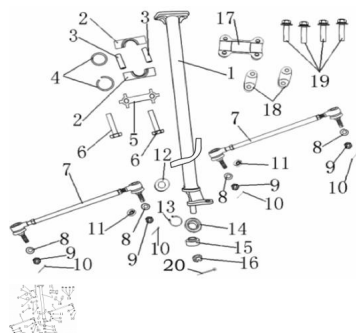

COLUMNA DE DIRECCION

Calificación Sin calificación

Precio

Modificador de variación de precio

Precio base con impuestos

Precio con descuento

Precio de venta con descuento

Precio de venta

Precio de venta sin impuestos

Descuento

Cantidad de impuesto

[Haga una pregunta del producto](#)

Descripción	Ref.	Título	Código
	1	Columna de dirección	
	2	Abrazadera de columna de dirección	
	3	Buje de abrazadera de columna de dirección	
	4	Anillo sellador	
	5	Placa delantera de abrazadera	

ESTRUCTURA : COLUMNA DE DIRECCION

Ref.	Título	Código	
	6	Tornillo M8*60	20-80235
	7	Extremo de dirección	
	8	Arandela ?10	
	9	Tuerca M14*1	
	10	Perno 2.5*30	
	11	Buje	
	12	Sello de aceite	
	13	Anillo Seeger ?32	
	14		
	15	Buje inferior de columna de dirección	
	16	Tuerca M14*1.5	20-80465
	17	Soporte de Manubrio	20-80105
	18	Abrazadera de instalación manubrio	20-80110
	19	Tornillo M8*50	
	20	Perno 3*30	20-80440