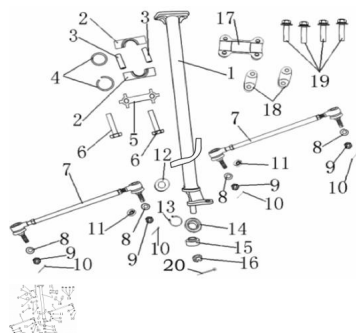

## COLUMNA DE DIRECCION

Calificación Sin calificación

**Precio**

Modificador de variación de precio

Precio base con impuestos

Precio con descuento

Precio de venta con descuento

Precio de venta

Precio de venta sin impuestos

Descuento

Cantidad de impuesto

[Haga una pregunta del producto](#)

Descripción	Ref.	Título	Código
	1	Columna de dirección	
	2	Abrazadera de columna de dirección	
	3	Buje de abrazadera de columna de dirección	
	4	Anillo sellador	
	5	Placa delantera de abrazadera	

**ESTRUCTURA : COLUMNA DE DIRECCION**

---

Ref.	Título	Código	
6	Tornillo M8*60	20-80235	
7	Extremo de dirección		
8	Arandela ?10		
9	Tuerca M14*1		
10	Perno 2.5*30		
11	Buje		
12	Sello de aceite		
13	Anillo Seeger ?32		
14			
15	Buje inferior de columna de dirección		
16	Tuerca M14*1.5	20-80465	
17	Soporte de Manubrio	20-80105	
18	Abrazadera de instalación manubrio	20-80110	
19	Tornillo M8*50		
20	Perno 3*30	20-80440	