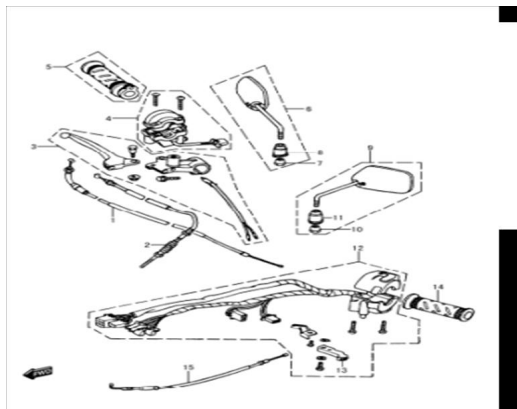

COMANDOS MANILLARES

Calificación Sin calificación

Precio

Modificador de variación de precio

Precio base con impuestos

Precio con descuento

Precio de venta con descuento

Precio de venta

Precio de venta sin impuestos

Descuento

Cantidad de impuesto

[Haga una pregunta del producto](#)

Descripción

Ref.	Título	Código
1	CABLE ACELERADOR	5-58300H50000
2	CABLE FRENO DELANTERO	5-58100H50000
3	PALANCA DE FRENO DELANTERO	5-57400H50010
4	SOPORTE ACELERADOR	5-37200H50000
5	PUNO ACELERADOR	5-57110H50000
6	ESPEJO DERECHO	5-56500H50010
7	TUERCA AJUSTE ESPEJO	5-56532H50001
8	CAPUCHON ESPEJO	5-56521H50000