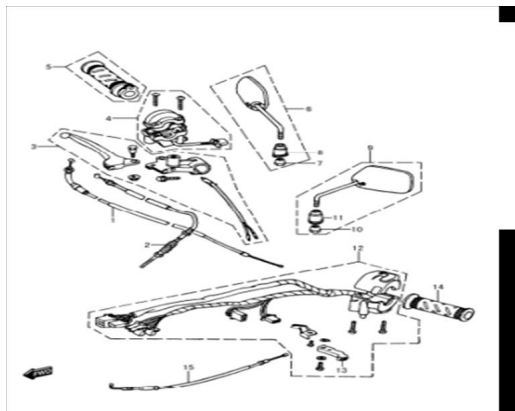

COMANDOS MANILLARES

Calificación Sin calificación

Precio

Modificador de variación de precio

Precio base con impuestos

Precio con descuento

Precio de venta con descuento

Precio de venta

Precio de venta sin impuestos

Descuento

Cantidad de impuesto

[Haga una pregunta del producto](#)

Descripción

Ref.	Título	Código
1	CABLE ACELERADOR	5-58300H50000
2	CABLE FRENO DELANTERO	5-58100H50000
3	PALANCA DE FRENO DELANTERO	5-57400H50010
4	SOPORTE ACELERADOR	5-37200H50000
5	PUNO ACELERADOR	5-57110H50000
6	ESPEJO DERECHO	5-56500H50010
7	TUERCA AJUSTE ESPEJO	5-56532H50001
8	CAPUCHON ESPEJO	5-56521H50000