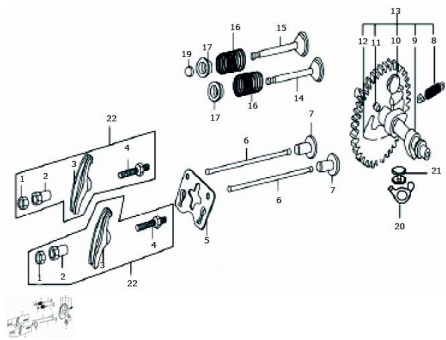

COMBINACION EJE Y BALANCIN

Rating: Not Rated Yet

Price:

Variant price modifier:

Base price with tax:

Price with discount:

Salesprice with discount:

Sales price:

Sales price without tax:

Discount:

Tax amount:

[Ask a question about this product](#)

Description	Ref.	Título	Código
	1	TUERCA TOPE	
	2	TOPE	
	3	BALANCIN DE VALVULA	
	4	PERNO DE AJUSTE DE VALVULA	
	5	GUIA DE EMPUJE	
	6	VARILLA	

Ref.	Título	Código
		EMPUJE VALVULA
7	TAPA VARILLA EMPUJE VALVULA	
8	RESORTE DE EXTENSION	
9	EJE	
10	PERNO	
11	OOO	
12	OOO	
13		
14	VALVULA DE ADMISION	
15	VALVULA DE ESCAPE	
16	RESORTE DE VALVULA	
17		
18		
19	TAPA	
20		
21	PERNO	
22		