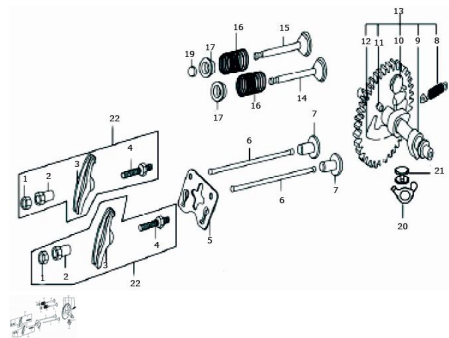

## COMBINACION EJE Y BALANCIN

Rating: Not Rated Yet

**Price:**

Variant price modifier:

Base price with tax:

Price with discount:

Salesprice with discount:

Sales price:

Sales price without tax:

Discount:

Tax amount:

[Ask a question about this product](#)

Description	Ref.	Título	Código
	1	TUERCA TOPE	
	2	TOPE	
	3	BALANCIN DE VALVULA	
	4	PERNO DE AJUSTE DE VALVULA	
	5	GUIA DE EMPUJE	
	6	VARILLA	

Ref.	Título	Código
		EMPUJE VALVULA
7	TAPA VARILLA EMPUJE VALVULA	
8	RESORTE DE EXTENSION	
9	EJE	
10	PERNO	
11	OOO	
12	OOO	
13		
14	VALVULA DE ADMISION	
15	VALVULA DE ESCAPE	
16	RESORTE DE VALVULA	
17		
18		
19	TAPA	
20		
21	PERNO	
22		