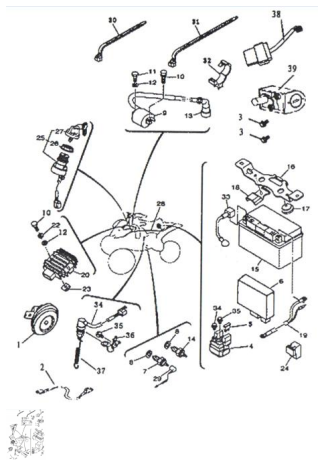

COMPONENTES ELECTRICOS

Calificación Sin calificación

Precio

Modificador de variación de precio

Precio base con impuestos

Precio con descuento

Precio de venta con descuento

Precio de venta

Precio de venta sin impuestos

Descuento

Cantidad de impuesto

[Haga una pregunta del producto](#)

Descripción	Ref.	Título	Código
	1		
	1	ENS DE EJE DE REVERSA	
	2	EJE DE REVERSA (10D)	
	2		11-80030