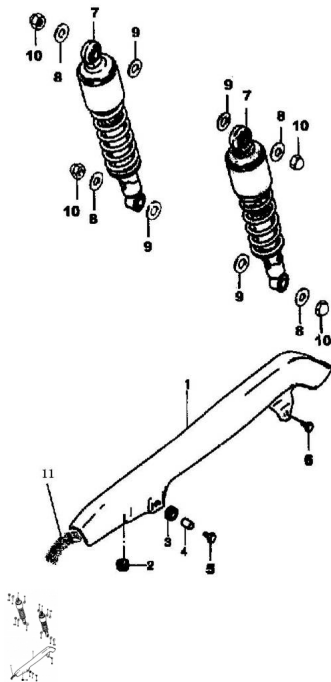

CONJUNTO AMORTIGUADOR TRASERO

Calificación Sin calificación

Precio

Modificador de variación de precio

Precio base con impuestos

Precio con descuento

Precio de venta con descuento

Precio de venta

Precio de venta sin impuestos

Descuento

Cantidad de impuesto

[Haga una pregunta del producto](#)

Descripción	Ref.	Título	Código
	1	CUBRECADENA	53-53100
	2	ARANDELA,	53-53203
	3	O-RING	53-53203-1
	4	BUJE	53-91270
	5	TORNILLO	53-GB578-5

ESTRUCTURA : CONJUNTO AMORTIGUADOR TRASERO

Ref.	Título	Código	
		M6X10	
6	TORNILLO M6X12	53-GB578-6	
7	AMORTIGU ADOR TRASERO	53-57100	
8	ARANDELA 10	53-GB96-1	
9	ARANDELA 12	53-GB97-1	
10	TUERCA M10	53-GB923	
11	CADENA	53-GB124	