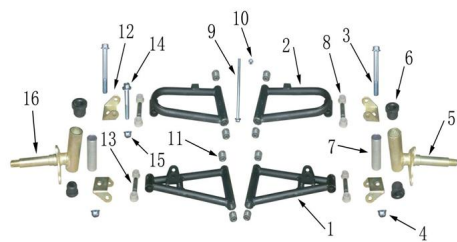

CONJUNTO AMORTIGUADORES

Rating: Not Rated Yet

Price:

Variant price modifier:

Base price with tax:

Price with discount:

Salesprice with discount:

Sales price:

Sales price without tax:

Discount:

Tax amount:

[Ask a question about this product](#)

Description	Ref.	Título	Código
	1	PARRILLA DE SUSPENSIÓN INFERIOR	
	2	PARRILLA DE SUSPENSIÓN SUPERIOR	
	3	TORNILLO	
	4	TUERCA A	
	5	PUNTA DE EJE