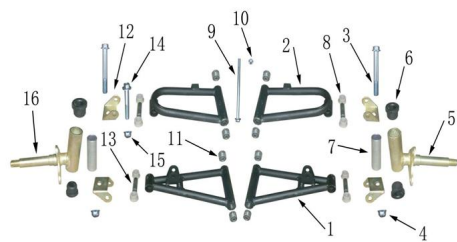

## CONJUNTO AMORTIGUADORES

Calificación Sin calificación

**Precio**

Modificador de variación de precio

Precio base con impuestos

Precio con descuento

Precio de venta con descuento

Precio de venta

Precio de venta sin impuestos

Descuento

Cantidad de impuesto

[Haga una pregunta del producto](#)

Descripción	Ref.	Título	Código
	1	PARRILLA DE SUSPENSIÓN INFERIOR	
	2	PARRILLA DE SUSPENSIÓN SUPERIOR	
	3	TORNILLO	
	4	TUERCA A	
	5	PUNTA DE EJE	

**ESTRUCTURA : CONJUNTO AMORTIGUADORES**

---

Ref.	Título	Código
6	BUJE	
7		
8	PERNO Y BUJE PARRILLA DE SUSPE NSION	
9	TORNILLO	
10	TUERCA A	
11	BUJE Ø8 X Ø20 X 20	
12	PARTES C	
13	PERNO Y BUJE PARRILLA DE SUSPE NSION	
14	TORNILLO	
15	TUERCA A	
16	PUNTA DE EJE DERECHA	