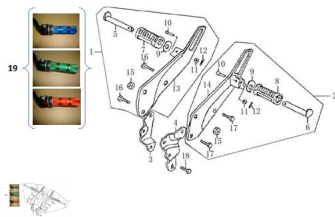

CONJUNTO APOYA PIE TRASERO

Calificación Sin calificación

Precio

Modificador de variación de precio

Precio base con impuestos

Precio con descuento

Precio de venta con descuento

Precio de venta

Precio de venta sin impuestos

Descuento

Cantidad de impuesto

[Haga una pregunta del producto](#)

Descripción

Ref.	Título	Código
1	PEDALIN APOYA PIE TRASERO DERECHO	50-42760
2	PEDALIN APOYA PIE TRASERO IZQUIERDO	50-42770
3	SOPORTE APOYA PIES TRASERO DERECHO	50-42740
4	SOPORTE APOYA PIES TRASERO IZQUIERDO	50-42750
5	BARRA APOYA PIES TRASERO DERECHO	50-42780
6	BARRA APOYA PIES TRASERO IZQUIERDO	50-42790
7	PROTECTOR APOYA PIES DERECHO	50-42761
8	PROTECTOR APOYA PIES IZQUIERDO	50-42771
9	TOPE DE BARRA APOYA PIES TRASERO	50-42763
10	SEGURO APOYA PIES TRASERO	50-42764
11	ARANDELA M6	50-GB/T9-35
12	SEGURO TIPO AGUJA 1.6X15	50-GB/T9-36
13	PLACA SOPORTE APOYA PIES TRASERO DERECHO	50-42720
14	PLACA SOPORTE APOYA PIES TRASERO IZQUIERDO	50-42730
15	TUERCA M10	50-GB/T6-22
16	BULON M8X40	50-GB/T1-21
17	BULON M8X25	50-GB/T1-22
18	BULON M8X20	50-GB/T1-23
19	PEDALIN ACOMPAÑANTE ROJO	140-800-8RO
19	PEDALIN ACOMPAÑANTE AZUL	140-800-8AZ
19	PEDALIN ACOMPAÑANTE VERDE	140-800-8VE