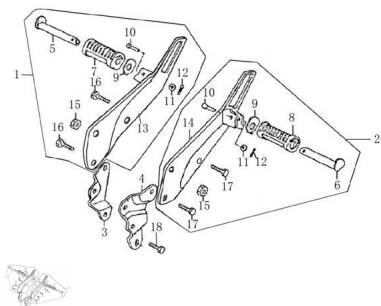

CONJUNTO APOYA PIE TRASERO

Calificación Sin calificación

Precio

Modificador de variación de precio

Precio base con impuestos

Precio con descuento

Precio de venta con descuento

Precio de venta

Precio de venta sin impuestos

Descuento

Cantidad de impuesto

[Haga una pregunta del producto](#)

Descripción

	Ref.	Título	Código
1		PEDALIN APOYA PIE TRASERO DERECHO	50-42760
2		PEDALIN APOYA PIE TRASERO IZQUIERDO	50-42770
3		SOPORTE APOYA PIES TRASERO DERECHO	50-42740
4		SOPORTE APOYA PIES TRASERO IZQUIERDO	50-42750
5		BARRA APOYA PIES TRASERO DERECHO	50-42780
6		BARRA APOYA PIES TRASERO IZQUIERDO	50-42790
7		PROTECTOR APOYA PIES DERECHO	50-42761
8		PROTECTOR APOYA PIES IZQUIERDO	50-42771
9		TOPE DE BARRA APOYA PIES TRASERO	50-42763
10		SEGURO APOYA PIES TRASERO	50-42764
11		ARANDELA M6	50-GB/T9-35
12		SEGURO TIPO AGUJA 1.6X15	50-GB/T9-36
13		PLACA SOPORTE APOYA PIES TRASERO DERECHO	50-42720
14		PLACA SOPORTE APOYA PIES TRASERO IZQUIERDO	50-42730
15		TUERCA M10	50-GB/T6-22
16		BULON M8X40	50-GB/T1-21
17		BULON M8X25	50-GB/T1-22
18		BULON M8X20	50-GB/T1-23