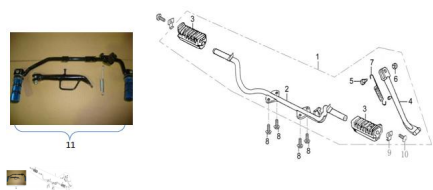

## CONJUNTO APOYA PIES CONDUCTOR

Calificación Sin calificación

**Precio**

Modificador de variación de precio

Precio base con impuestos

Precio con descuento

Precio de venta con descuento

Precio de venta

Precio de venta sin impuestos

Descuento

Cantidad de impuesto

[Haga una pregunta del producto](#)

Descripción

	Ref.	Título	Código
1		PEDALIN APOYA PIE CONDUCTOR ARMADO	50-42300
2		BARRA APOYA PIES CONDUCTOR	50-42310
3		PATINES DE GOMA CONDUCTOR	50-42381
4		SOSTÉN LATERAL	50-42210
5		BULON I CON CABEZA	50-93121
6		TUERCA M10X1.25	50-GB/T6-13
7		RESORTE SOSTÉN LATERAL	50-42922
8		BULON M8X16	50-GB/T1-9
9		GUÍA PATINES DE GOMA	50-42315
10		BULON INTERIOR PATINES	50-93351
11		KIT PEDALIN CONDUCTOR ROJO	140-800-9RO
11		KIT PEDALIN CONDUCTOR AZUL	140-800-9AZ
11		KIT PEDALIN CONDUCTOR VERDE	140-800-9VE