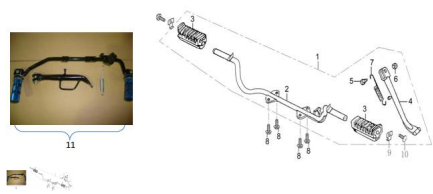

CONJUNTO APOYA PIES CONDUCTOR

Calificación Sin calificación

Precio

Modificador de variación de precio

Precio base con impuestos

Precio con descuento

Precio de venta con descuento

Precio de venta

Precio de venta sin impuestos

Descuento

Cantidad de impuesto

[Haga una pregunta del producto](#)

Descripción

	Ref.	Título	Código
1		PEDALIN APOYA PIE CONDUCTOR ARMADO	50-42300
2		BARRA APOYA PIES CONDUCTOR	50-42310
3		PATINES DE GOMA CONDUCTOR	50-42381
4		SOSTÉN LATERAL	50-42210
5		BULON I CON CABEZA	50-93121
6		TUERCA M10X1.25	50-GB/T6-13
7		RESORTE SOSTÉN LATERAL	50-42922
8		BULON M8X16	50-GB/T1-9
9		GUÍA PATINES DE GOMA	50-42315
10		BULON INTERIOR PATINES	50-93351
11		KIT PEDALIN CONDUCTOR ROJO	140-800-9RO
11		KIT PEDALIN CONDUCTOR AZUL	140-800-9AZ
11		KIT PEDALIN CONDUCTOR VERDE	140-800-9VE