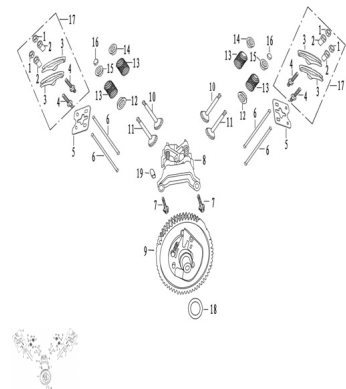

## CONJUNTO ARBOL DE LEVAS

Calificación Sin calificación

**Precio**

Modificador de variación de precio

Precio base con impuestos

Precio con descuento

Precio de venta con descuento

Precio de venta

Precio de venta sin impuestos

Descuento

Cantidad de impuesto

[Haga una pregunta del producto](#)

Descripción	Ref.	Título	Código
	1	TUERCA A	
	2	BUJE	
	3	BALANCIN DE VALVULA	
	4	TORNILLO	
	5	SOPORTE	

Ref.	Título	Código
		GUIA DE VALVULA
6	VARILLA DE VALVULA	G8-14250
7	TORNILLO M6x16	
8		G8-14450
9	ARBOL DE LEVAS	G8-14100
10	VALVULA DE ADMISION	
11	VALVULA DE ESCAPE	
12	RETEN INFERIOR RESORTE DE VALVULA DE ESCAPE	
13	RESORTE DE VALVULAS	
14	RETEN SUPERIOR RESORTE DE VALVULA DE ESCAPE	
15	RETEN SUPERIOR RESORTE DE VALVULA DE ADMISION	G8-14751 /173F
16	RETEN DE VALVULAS	G8-14758 /173F
17		G8-14410 /173F
18		G8-14117
19	GUIA BALANCIN DE VALVULA ?8x12	