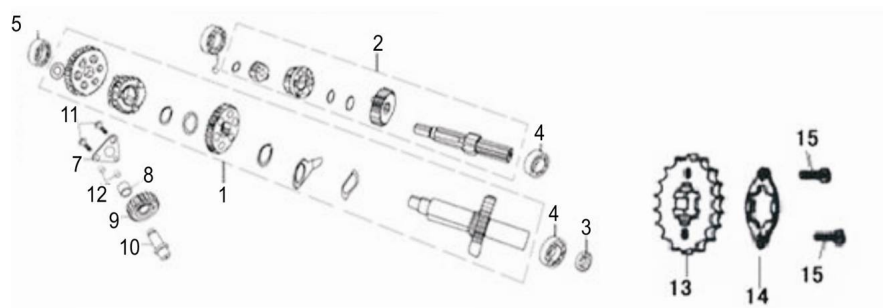

CONJUNTO ARBOL DE TRANSMISION

91:

Calificación Sin calificación

Precio

Modificador de variación de precio

Precio base con impuestos

Precio con descuento

Precio de venta con descuento

Precio de venta

Precio de venta sin impuestos

Descuento

Cantidad de impuesto

[Haga una pregunta del producto](#)

Descripción	Ref.	Título	Código
	1	C. ARBOL DE TRANS MISION	1-107200
	2	SC. ARBOL DE	1-107100
	3	RETEN	1-10299
	4		1-CO-6203
	5		1-CO-6201
	6		1-CO-6001

MOTOR : CONJUNTO ARBOL DE TRANSMISION

Ref.	Título	Código	
7	RUEDA IN	1-107398	
8	PERNO LIBRE	1-107397	
9	RUEDA LIBRE	1-107382	
10	EJE RUEDA LIBRE	1-107399	
11	TORNILLO M6 X 2		
12	PERNO		
13		1-80025	
14	LAMINA SUJECION	1-80030	
15	TORNILLO M6 X 8	1-80035	