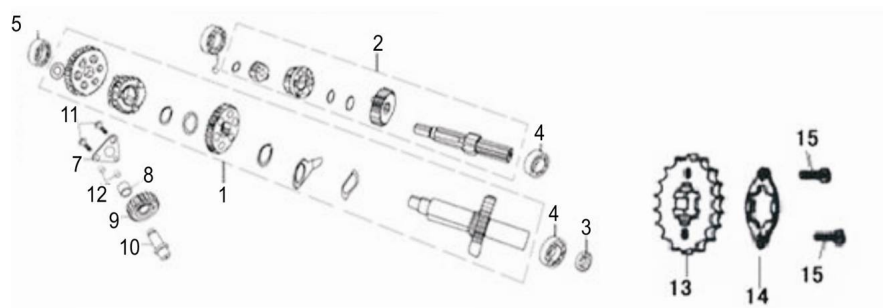

## CONJUNTO ARBOL DE TRANSMISION

91:

Calificación Sin calificación

**Precio**

Modificador de variación de precio

Precio base con impuestos

Precio con descuento

Precio de venta con descuento

Precio de venta

Precio de venta sin impuestos

Descuento

Cantidad de impuesto

[Haga una pregunta del producto](#)

Descripción	Ref.	Título	Código
	1	C. ARBOL DE TRANS MISION	1-107200
	2	SC. ARBOL DE	1-107100
	3	RETEN	1-10299
	4		1-CO-6203
	5		1-CO-6201
	6		1-CO-6001

**MOTOR : CONJUNTO ARBOL DE TRANSMISION**

---

Ref.	Título	Código	
7	RUEDA IN	1-107398	
8	PERNO LIBRE	1-107397	
9	RUEDA LIBRE	1-107382	
10	EJE RUEDA LIBRE	1-107399	
11	TORNILLO M6 X 2		
12	PERNO		
13		1-80025	
14	LAMINA SUJECION	1-80030	
15	TORNILLO M6 X 8	1-80035	