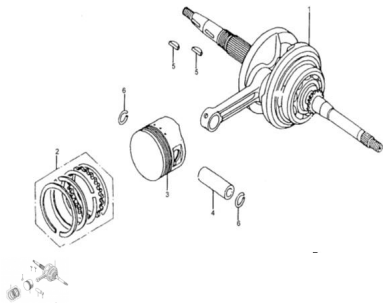

## CONJUNTO ARBOL MOTOR

Calificación Sin calificación

**Precio**

Modificador de variación de precio

Precio base con impuestos

Precio con descuento

Precio de venta con descuento

Precio de venta

Precio de venta sin impuestos

Descuento

Cantidad de impuesto

[Haga una pregunta del producto](#)

Descripción

	Ref.	Título		Código
1		CIGÜEÑAL		85-130140067
2		CONJUNTO AROS DE PISTON		85-130070069
3		PISTON		85-130030068
4		PERNO PISTON		85-130060026
5		CHAVETA 25X14X4		85-380620001
6		SEGURO PERNO PISTON		85-380560041