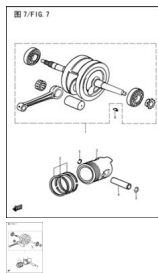

CONJUNTO ARBOL MOTOR ARMADO

Calificación Sin calificación

Precio

Modificador de variación de precio

Precio base con impuestos

Precio con descuento

Precio de venta con descuento

Precio de venta

Precio de venta sin impuestos

Descuento

Cantidad de impuesto

[Haga una pregunta del producto](#)

Descripción

	Ref.	Título	Código
1		CONJUNTO ARBOL MOTOR ARMADO	5-12100H12000
2		KIT AROS DE PISTON	5-12140H12000
3		PISTON	5-12110H12000
4		PERNO PISTON	5-12151H12000
5		SEGURO PERNO PISTON	5-12161H12000
6		CHAVETA VOLANTE MAGNETICO	5-12216H12000