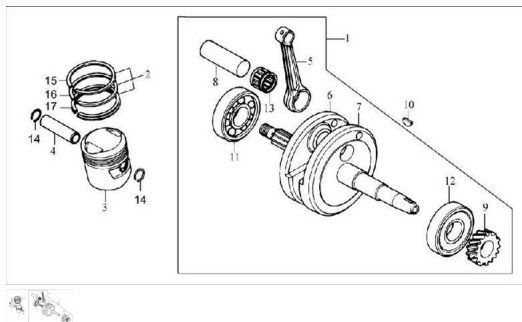

CONJUNTO ARBOL MOTOR COMPLETO

Calificación Sin calificación

Precio

Modificador de variación de precio

Precio base con impuestos

Precio con descuento

Precio de venta con descuento

Precio de venta

Precio de venta sin impuestos

Descuento

Cantidad de impuesto

[Haga una pregunta del producto](#)

Descripción	Ref.	Título	Código
	1	ARBOL MOTOR COMPLETO	28-13100
	2	JUEGO DE ARO PISTON	28-13300
	3	PISTON	28-13211
	4	PERNO PISTON	28-13221
	5	BIELA	28-13131
	6	SEMIARBO L LADO EMBRAGUE	28-13121
	7	SEMIARBO L LADO VOLANTE	28-13111
	8	PERNO DE ARBOL MOTOR	28-13141

MOTOR : CONJUNTO ARBOL MOTOR COMPLETO

Ref.	Título	Código	
9	ENGRANAJ E DE CIGÜEÑAL	28-14211	
10	CHAVETA S EMICIRCUL O GUIA VOLANTE	28-13118	
11	RODAMIEN TO CIGÜEÑAL LADO EMBRAGUE	28-13170	
12	RODAMIEN TO CIGÜEÑAL LADO VOLANTE	28-13160	
13	JAULA DE AGUJAS DE BIELA	28-13150	
14	SEGURO PERNO PISTON	28-13222	
15	ARO DE CO MPRESION 1	28-13311	
16	ARO DE CO MPRESION 2	28-13312	
17	ARO RASCADOR DE ACEITE	28-13320	