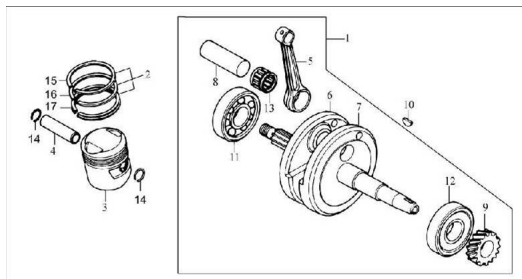

CONJUNTO ARBOL MOTOR COMPLETO

Calificación Sin calificación

Precio

Modificador de variación de precio

Precio base con impuestos

Precio con descuento

Precio de venta con descuento

Precio de venta

Precio de venta sin impuestos

Descuento

Cantidad de impuesto

[Haga una pregunta del producto](#)

Descripción	Ref.	Título	Código
	1	ARBOL MOTOR COMPLETO	28-13100
	2	JUEGO DE ARO PISTON	28-13300
	3	PISTON	28-13211
	4	PERNO PISTON	28-13221
	5	BIELA	28-13131
	6	SEMIARBO L LADO EMBRAGUE	28-13121
	7	SEMIARBO L LADO VOLANTE	28-13111
	8	PERNO DE ARBOL MOTOR	28-13141

MOTOR : CONJUNTO ARBOL MOTOR COMPLETO

Ref.	Título	Código	
9	ENGRANAJ E DE CIGÜEÑAL	28-14211	
10	CHAVETA S EMICIRCUL O GUIA VOLANTE	28-13118	
11	RODAMIEN TO CIGÜEÑAL LADO EMBRAGUE	28-13170	
12	RODAMIEN TO CIGÜEÑAL LADO VOLANTE	28-13160	
13	JAULA DE AGUJAS DE BIELA	28-13150	
14	SEGURO PERNO PISTON	28-13222	
15	ARO DE CO MPRESION 1	28-13311	
16	ARO DE CO MPRESION 2	28-13312	
17	ARO RASCADOR DE ACEITE	28-13320	