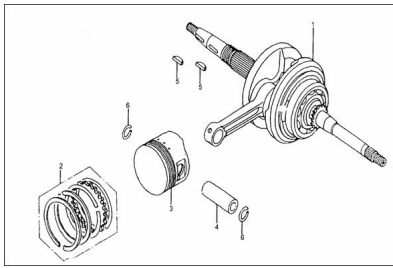

## CONJUNTO ARBOL MOTOR

Calificación Sin calificación

**Precio**

Modificador de variación de precio

Precio base con impuestos

Precio con descuento

Precio de venta con descuento

Precio de venta

Precio de venta sin impuestos

Descuento

Cantidad de impuesto

[Haga una pregunta del producto](#)

Descripción

	Ref.	Título		Código
1		CIGÜEÑAL	85-130140067	
2		CONJUNTO AROS DE PISTON	85-130070069	
3		PISTON	85-130030068	
4		PERNO PISTON	85-130060026	
5		CHAVETA 25X14X4	85-380620001	
6		SEGURO PERNO PISTON	85-380560041	