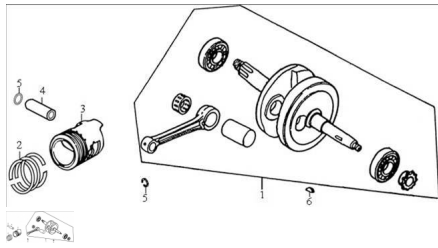

CONJUNTO ARBOL MOTOR

Calificación Sin calificación

Precio

Modificador de variación de precio

Precio base con impuestos

Precio con descuento

Precio de venta con descuento

Precio de venta

Precio de venta sin impuestos

Descuento

Cantidad de impuesto

[Haga una pregunta del producto](#)

Descripción	Ref.	Título	Código
	1	C. ARBOL MOTOR	1-103200
	2	JUEGO AROS PISTON	1-103120
	3	PISTON	1-103101
	4	PERNO PISTON	1-103111
	5	ANILLO SEEGER PERNO PISTON	1-103115
	6	CHAVETA	1-103216