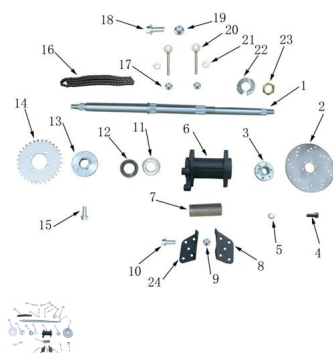

CONJUNTO BALANCIN, DISCO DE FRENO

Calificación Sin calificación

Precio

Modificador de variación de precio

Precio base con impuestos

Precio con descuento

Precio de venta con descuento

Precio de venta

Precio de venta sin impuestos

Descuento

Cantidad de impuesto

[Haga una pregunta del producto](#)

Descripción	Ref.	Título	Código
	1	EJE TRASERO	
	2	DISCO DE FRENO TRASERO	
	3	SOPORTE DISCO FRENO TRASERO Ø155	
	4	TORNILLO M6 X 16	
	5		

Ref.	Título	Código
6	PORTA EJE TRASERO	
7		
8		
9	TUERCA A	
10	TORNILLO	
11		
12	RETEN 35 X 52 X 7	
13	SOPORTE CORONA	
14	CORONA 32	
15	TORNILLO	
16	CADENA 68	
17	TUERCA A	
18	TORNILLO	
19	TUERCA A	
20	AJUSTA CADENA	
21	TUERCA M8	

Ref.	Título	Código
22	PLACA DE TOPE	
23	TUERCA M22	
24		