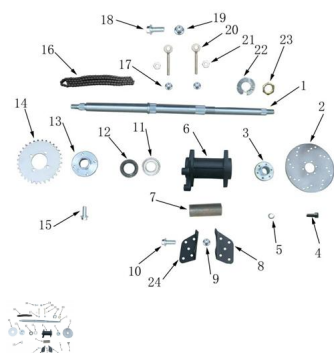

## CONJUNTO BALANCIN, DISCO DE FRENO

Calificación Sin calificación

**Precio**

Modificador de variación de precio

Precio base con impuestos

Precio con descuento

Precio de venta con descuento

Precio de venta

Precio de venta sin impuestos

Descuento

Cantidad de impuesto

[Haga una pregunta del producto](#)

Descripción	Ref.	Título	Código
	1	EJE TRASERO	
	2	DISCO DE FRENO TRASERO	
	3	SOPORTE DISCO FRENO TRASERO Ø155	
	4	TORNILLO M6 X 16	
	5		

Ref.	Título	Código
	6	PORTA EJE TRASERO
	7	
	8	
	9	TUERCA A
	10	TORNILLO
	11	
	12	RETEN 35 X 52 X 7
	13	SOPORTE CORONA
	14	CORONA 32
	15	TORNILLO
	16	CADENA 68
	17	TUERCA A
	18	TORNILLO
	19	TUERCA A
	20	AJUSTA CADENA
	21	TUERCA M8

Ref.	Título	Código
22	PLACA DE TOPE	
23	TUERCA M22	
24		