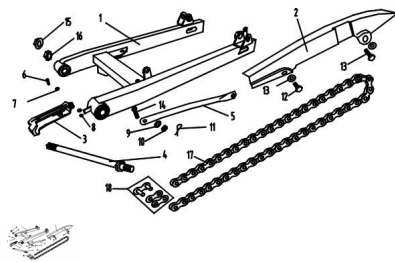

CONJUNTO BALANCIN

Calificación Sin calificación

Precio

Modificador de variación de precio

Precio base con impuestos

Precio con descuento

Precio de venta con descuento

Precio de venta

Precio de venta sin impuestos

Descuento

Cantidad de impuesto

[Haga una pregunta del producto](#)

Descripción

Ref.	Título	Código
1	BALANCIN	50-61000
2	CUBRE CADENA	50-61311
3	GUÍA CADENA	50-61491
4	EJE PÍVOT SUSPENSIÓN TRASERO	50-61951
5	BARRA DE LIMITACIÓN DE FRENO TRASERO	50-61211
6	BULON M6X20	50-GB/T5-5
7	ARANDELA M6	50-GB/T9-26
8	TUERCA M6	50-GB/T6-14
9	ARANDELA M10	50-GB/T9-27
10	TUERCA M10	50-GB/T6-15
11	SEGURO TIPO AGUJA 2.0X16	50-GB/T9-28
12	BULON M6X12	50-GB/T5-6
13	ARANDELA M6	50-GB/T9-29
14	BULON 10X10 - M8X17	50-93123-1
15	TUERCA M10X1.25	50-GB/T6-16
16	TUERCA M10	50-GB/T6-17
17	CADENA	50-GB/T1-10
17	CADENA DE MOTOR	50-GB/T1-11
18	CLIP SEGURO DE CADENA	50-GB/T1-12