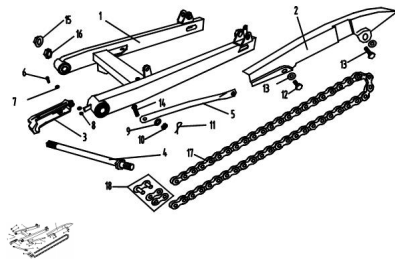

CONJUNTO BALANCIN

Calificación Sin calificación

Precio

Modificador de variación de precio

Precio base con impuestos

Precio con descuento

Precio de venta con descuento

Precio de venta

Precio de venta sin impuestos

Descuento

Cantidad de impuesto

[Haga una pregunta del producto](#)

Descripción

	Ref.	Título	Código
1		BALANCIN	50-61000
2		CUBRE CADENA	50-61311
3		GUÍA CADENA	50-61491
4		EJE PÍVOT SUSPENSIÓN TRASERO	50-61951
5		BARRA DE LIMITACIÓN DE FRENO TRASERO	50-61211
6		BULON M6X20	50-GB/T5-5
7		ARANDELA M6	50-GB/T9-26
8		TUERCA M6	50-GB/T6-14
9		ARANDELA M10	50-GB/T9-27
10		TUERCA M10	50-GB/T6-15
11		SEGURO TIPO AGUJA 2.0X16	50-GB/T9-28
12		BULON M6X12	50-GB/T5-6
13		ARANDELA M6	50-GB/T9-29
14		BULON 10X10 - M8X17	50-93123-1
15		TUERCA M10X1.25	50-GB/T6-16
16		TUERCA M10	50-GB/T6-17
17		CADENA	50-GB/T1-10
17		CADENA DE MOTOR	50-GB/T1-11
18		CLIP SEGURO DE CADENA	50-GB/T1-12