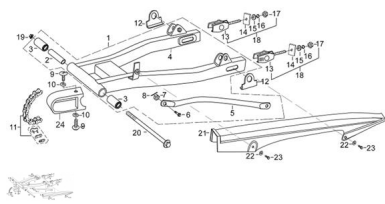

CONJUNTO BALANCIN

Calificación Sin calificación

Precio

Modificador de variación de precio

Precio base con impuestos

Precio con descuento

Precio de venta con descuento

Precio de venta

Precio de venta sin impuestos

Descuento

Cantidad de impuesto

[Haga una pregunta del producto](#)

Descripción	Ref.	Título	Código
	1		83-61101
	2	BUJE INTERIOR	83-61922/1
	3	JUEGO BUJES PIVOTES PARRILLA	83-61910/1
	4	PARRILLA TRASERA	83-61100
	5		83-61211/1
	6	BULON M1 0X1.5X20	
	7	TUERCA M10X1.5