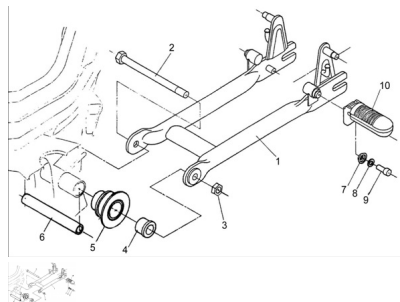

CONJUNTO BALANCIN

Calificación Sin calificación

Precio

Modificador de variación de precio

Precio base con impuestos

Precio con descuento

Precio de venta con descuento

Precio de venta

Precio de venta sin impuestos

Descuento

Cantidad de impuesto

[Haga una pregunta del producto](#)

Descripción

	Ref.	Título	Código
1		Conjunto Balancín pintado	R230110101FN
2		Eje balancín	R281000010
3		Tuerca Hexagonal Autobloqueante M12	230403925
4		Buje eje balancín	R230101930
5		Guia cadena	R230100045
6		Distanciador eje balancin	R230100010
7		Cubeta pedalin acompañante	R280110017
8		Arandela grower ø8	200408
9		Tornillo Allen M8 x 20	312008
10		Conjunto pedalin acompañante	R230107000