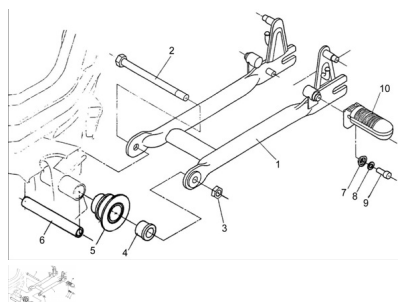

CONJUNTO BALANCIN

Calificación Sin calificación

Precio

Modificador de variación de precio

Precio base con impuestos

Precio con descuento

Precio de venta con descuento

Precio de venta

Precio de venta sin impuestos

Descuento

Cantidad de impuesto

[Haga una pregunta del producto](#)

Descripción

	Ref.	Título	Código
1		Conjunto Balancín pintado	R230110101FN
2		Eje balancín	R281000010
3		Tuerca Hexagonal Autobloqueante M12	230403925
4		Buje eje balancín	R230101930
5		Guia cadena	R230100045
6		Distanciador eje balancin	R230100010
7		Cubeta pedalin acompañante	R280110017
8		Arandela grower ø8	200408
9		Tornillo Allen M8 x 20	312008
10		Conjunto pedalin acompañante	R230107000