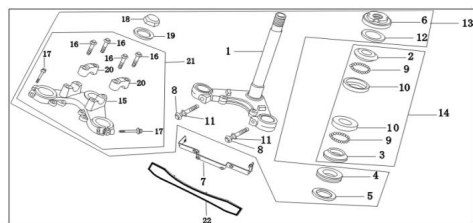

CONJUNTO BARRA DE DIRECCION

Calificación Sin calificación

Precio

Modificador de variación de precio

Precio base con impuestos

Precio con descuento

Precio de venta con descuento

Precio de venta

Precio de venta sin impuestos

Descuento

Cantidad de impuesto

[Haga una pregunta del producto](#)

Descripción	Ref.	Título	Código
	1	CRUCETA CON CAÑO VELA	74-80180
	2	CUBETA SUPERIOR	74-31039
	3	CUBETA INFERIOR	74-31040
	4	SELLO DE CRUCETA SUPERIOR	74-31032
	5		74-31030
	6	SEGURO DE BARRA DE	74-31027
	7	SOPORTE	74-28005

ESTRUCTURA : CONJUNTO BARRA DE DIRECCION

Ref.	Título	Código
		DE HORQ UILLA
8	TORNILLO M8x25	74-38014
9	BOLILLAS	74-31042
10		74-31037
11		74-38046
12		74-31030
13		74-31012
14		74-31036
15	CABEZAL	74-80140
16	TORNILLO M8x25	74-38014
17	TORNILLO M8x25	74-38014
18	TUERCA M22X1	74-31024
19		74-31030
20	BLOQUE DE	74-31020
21	C. CABEZAL	74-28001
22	SOPORTE DE CUBIERTA	74-27136