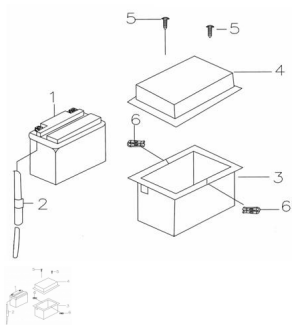

CONJUNTO BATERIA

Calificación Sin calificación

Precio

Modificador de variación de precio

Precio base con impuestos

Precio con descuento

Precio de venta con descuento

Precio de venta

Precio de venta sin impuestos

Descuento

Cantidad de impuesto

[Haga una pregunta del producto](#)

Descripción

	Ref.	Título	Código
1	BATERIA YB6.5L-B	0-10035	
2	TUBO DE DESCARGA	25-31534-FYBT-0	
3	CAJA BATERIA	25-31512-FYG10C	
4	TAPA CAJA BATERIA	25-31511-FYG10C	
5	TORNILLO ST4,8 X 16	25-GB845-85-480	
6	TUERCA FLOTANTE	25-90210-48000-	