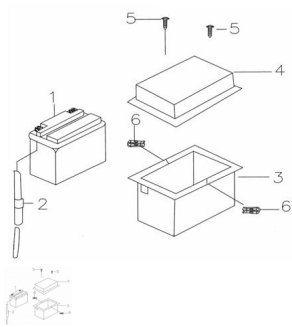

CONJUNTO BATERIA

Calificación Sin calificación

Precio

Modificador de variación de precio

Precio base con impuestos

Precio con descuento

Precio de venta con descuento

Precio de venta

Precio de venta sin impuestos

Descuento

Cantidad de impuesto

[Haga una pregunta del producto](#)

Descripción

	Ref.	Título	Código
1		BATERIA YB6.5L-B	0-10035
2		TUBO DE DESCARGA	25-31534-FYBT-0
3		CAJA BATERIA	25-31512-FYG10C
4		TAPA CAJA BATERIA	25-31511-FYG10C
5		TORNILLO ST4,8 X 16	25-GB845-85-480
6		TUERCA FLOTANTE	25-90210-48000-