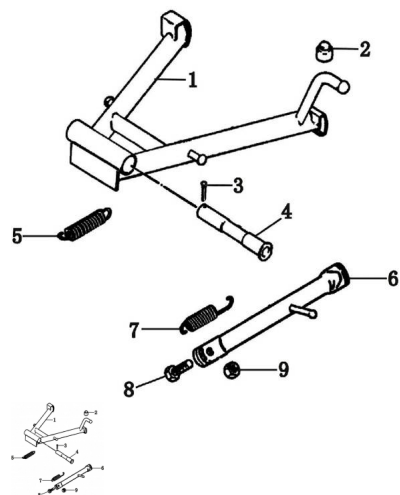

CONJUNTO CABALLETE

Calificación Sin calificación

Precio

Modificador de variación de precio

Precio base con impuestos

Precio con descuento

Precio de venta con descuento

Precio de venta

Precio de venta sin impuestos

Descuento

Cantidad de impuesto

[Haga una pregunta del producto](#)

Descripción	Ref.	Título	Código
	1	CABALLET E	53-54200
	2	TOPE DE GOMA (CAB ALLETE)	53-54202
	3	PERNO , CABALLET E	53-GB91-
	4	EJE CABALLET E	53-54201
	5	RESORTE CABALLET	53-91501

ESTRUCTURA : CONJUNTO CABALLETE

Ref.	Título	Código
		E
6	PATA SOSTEN LATERAL	53-54400
7	RESORTE CABALLET E	53-91502
8	TORNILLO M10X35	53-90182
9	TUERCA M6	53-GB617