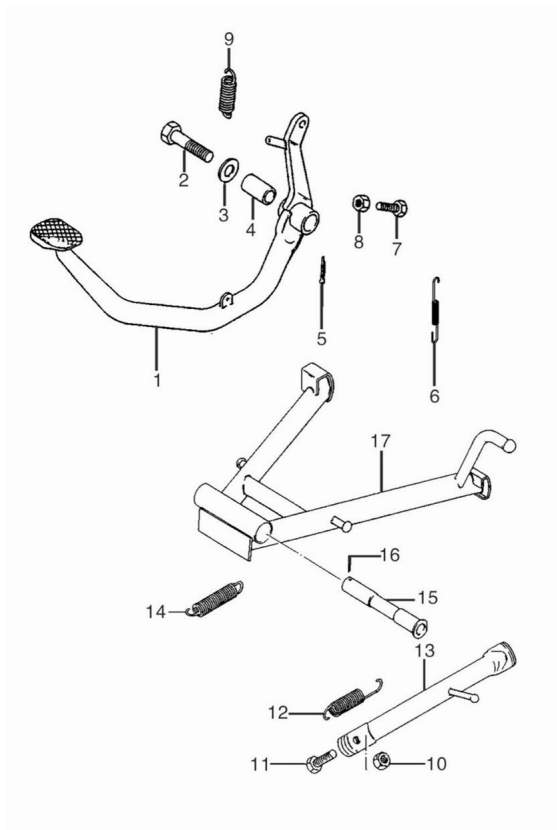

## CONJUNTO CABALLETE Y PEDAL DE FRENO

Calificación Sin calificación

**Precio**

Modificador de variación de precio

Precio base con impuestos

Precio con descuento

Precio de venta con descuento

Precio de venta

Precio de venta sin impuestos

Descuento

Cantidad de impuesto

[Haga una pregunta del producto](#)

Descripción

Ref.	Título	Código
1	PEDAL DE FRENO	
2	TORNILLO	
3		
4		
5	CHAVETA	
6	RESORTE PEDAL DE FRENO	
7	TORNILLO	
8	TUERCA	
9	RESORTE	
10	TUERCA SOPORTE LATERAL	
11	TORNILLO SOPORTE LATERAL	
12	RESORTE	
13	SOPORTE LATERAL	
14	RESORTE	
15	EJE CENTRO DE CABALLETE	

Ref.	Título	Código
16	PERNO CA BALLETE CENTRO	
17	SOPORTE	