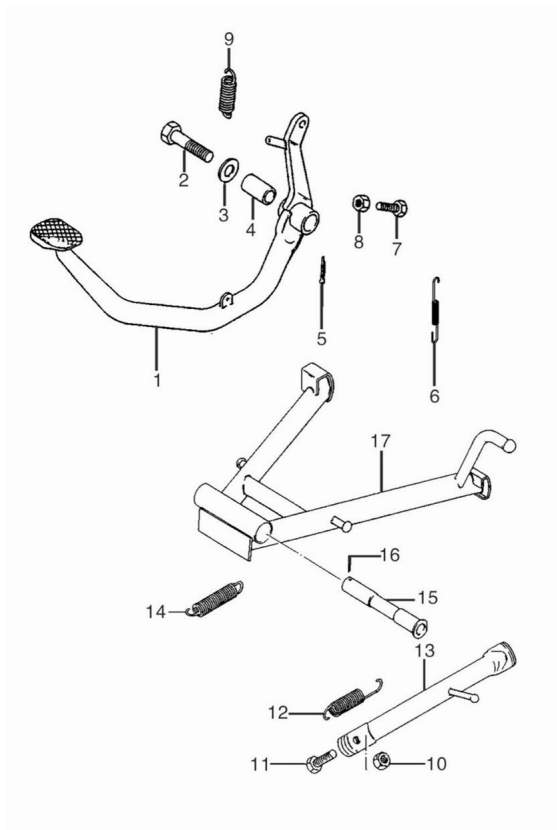

CONJUNTO CABALLETE Y PEDAL DE FRENO

Calificación Sin calificación

Precio

Modificador de variación de precio

Precio base con impuestos

Precio con descuento

Precio de venta con descuento

Precio de venta

Precio de venta sin impuestos

Descuento

Cantidad de impuesto

[Haga una pregunta del producto](#)

Descripción

Ref.	Título	Código
1	PEDAL DE FRENO	
2	TORNILLO	
3		
4		
5	CHAVETA	
6	RESORTE PEDAL DE FRENO	
7	TORNILLO	
8	TUERCA	
9	RESORTE	
10	TUERCA SOPORTE LATERAL	
11	TORNILLO SOPORTE LATERAL	
12	RESORTE	
13	SOPORTE LATERAL	
14	RESORTE	
15	EJE CENTRO DE CABALLETE	

Ref.	Título	Código
16	PERNO CA BALLETE CENTRO	
17	SOPORTE	