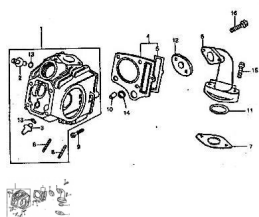

CONJUNTO CABEZA DE CILINDRO

Calificación Sin calificación

Precio

Modificador de variación de precio

Precio base con impuestos

Precio con descuento

Precio de venta con descuento

Precio de venta

Precio de venta sin impuestos

Descuento

Cantidad de impuesto

[Haga una pregunta del producto](#)

Descripción

Ref.	Título	Código
1	CONJUNTO CABEZA DE CILINDRO GRIS	52-12210
1	CONJUNTO CABEZA DE CILINDRO NEGRO BRILLANTE	52-12210NE
1	CONJUNTO CABEZA DE CILINDRO NEGRO MATE	92-12210NM
2	GUÍA DE VÁLVULA DE ADMISIÓN	52-12214
3	GUÍA DE VÁLVULA DE ESCAPE	52-12215
4	JUNTA DE TAPA DE CILINDRO	52-12220
5	JUNTA DE CONJUNTO CILINDRO	52-12224
6	TOBERA DE ADMISIÓN	52-17310
7	JUNTA DE TOBERA	52-17316
8	ESPÁRRAGO DOBLE M6X32	52-GB/T 898
9	TORNILLO M6X32	52-GB/T 5784
10	COJINETE 9.5	52-14162
11	O-RING ADMISIÓN 27X2,0	52-17319
12	JUNTA DE CAUCHO DE ADMISIÓN	52-17318
13	O-RING 9X16	52-12216
14	RETEN RECTANGULAR	52-12133
15	TORNILLO M6X28	52-GB/T 5786
16	TORNILLO M6X22	52-GB/T 5786-1