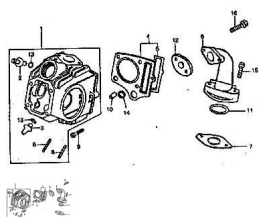

## CONJUNTO CABEZA DE CILINDRO

Calificación Sin calificación

**Precio**

Modificador de variación de precio

Precio base con impuestos

Precio con descuento

Precio de venta con descuento

Precio de venta

Precio de venta sin impuestos

Descuento

Cantidad de impuesto

[Haga una pregunta del producto](#)

Descripción

Ref.	Título	Código
1	CONJUNTO CABEZA DE CILINDRO GRIS	52-12210
1	CONJUNTO CABEZA DE CILINDRO NEGRO BRILLANTE	52-12210NE
1	CONJUNTO CABEZA DE CILINDRO NEGRO MATE	92-12210NM
2	GUÍA DE VÁLVULA DE ADMISIÓN	52-12214
3	GUÍA DE VÁLVULA DE ESCAPE	52-12215
4	JUNTA DE TAPA DE CILINDRO	52-12220
5	JUNTA DE CONJUNTO CILINDRO	52-12224
6	TOBERA DE ADMISIÓN	52-17310
7	JUNTA DE TOBERA	52-17316
8	ESPÁRRAGO DOBLE M6X32	52-GB/T 898
9	TORNILLO M6X32	52-GB/T 5784
10	COJINETE 9.5	52-14162
11	O-RING ADMISIÓN 27X2,0	52-17319
12	JUNTA DE CAUCHO DE ADMISIÓN	52-17318
13	O-RING 9X16	52-12216
14	RETEN RECTANGULAR	52-12133
15	TORNILLO M6X28	52-GB/T 5786
16	TORNILLO M6X22	52-GB/T 5786-1