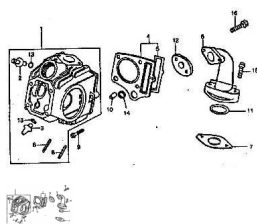

CONJUNTO CABEZA DE CILINIDRO

Calificación Sin calificación

Precio

Modificador de variación de precio

Precio base con impuestos

Precio con descuento

Precio de venta con descuento

Precio de venta 1,00 \$

Precio de venta sin impuestos 1,00 \$

Descuento

Cantidad de impuesto

[Haga una pregunta del producto](#)

Descripción

	Ref.	Título		Código
1		CONJUNTO CABEZA DE CILINDRO GRIS	52-12210	
1		CONJUNTO CABEZA DE CILINDRO NEGRO BRILLANTE	52-12210NE	
1		CONJUNTO CABEZA DE CILINDRO NEGRO MATE	92-12210NM	
2		GUIA DE VÁLVULA DE ADMISIÓN	52-12214	
3		GUÍA DE VÁLVULA DE ESCAPE	52-12215	
4		JUNTA DE TAPA DE CILINDRO	52-12220	
5		JUNTA DE CONJUNTO CILINDRO	52-12224	
6		TOBERA DE ADMISIÓN	52-17310	
7		JUNTA DE TOBERA	52-17316	
8		ESPÁRRAGO DOBLE M6X32	52-GB/T 898	
9		TORNILLO M6X32	52-GB/T 5784	
10		COJINETE 9.5	52-14162	
11		O-RING ADMISIÓN 27X2,0	52-17319	
12		JUNTA DE CAUCHO DE ADMISIÓN	52-17318	
13		O-RING 9X16	52-12216	
14		RETEN RECTANGULAR	52-12133	
15		TORNILLO M6X28	52-GB/T 5786	
16		TORNILLO M6X22	52-GB/T 5786-1	