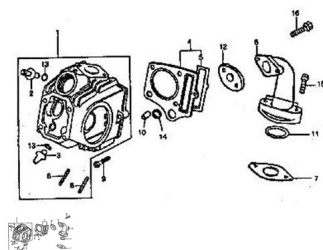

CONJUNTO CABEZA DE CILINIDRO

Calificación Sin calificación

Precio

Modificador de variación de precio

Precio base con impuestos

Precio con descuento

Precio de venta con descuento

Precio de venta

Precio de venta sin impuestos

Descuento

Cantidad de impuesto

[Haga una pregunta del producto](#)

Descripción

Ref.	Título	Código
1	CONJUNTO CABEZA DE CILINDRO GRIS	52-12210
1	CONJUNTO CABEZA DE CILINDRO NEGRO BRILLANTE	52-12210NE
1	CONJUNTO CABEZA DE CILINDRO NEGRO MATE	92-12210NM
2	GUÍA DE VÁLVULA DE ADMISIÓN	52-12214
3	GUÍA DE VÁLVULA DE ESCAPE	52-12215
4	JUNTA DE TAPA DE CILINDRO	52-12220
5	JUNTA DE CONJUNTO CILINDRO	52-12224
6	TOBERA DE ADMISIÓN	52-17310
7	JUNTA DE TOBERA	52-17316
8	ESPÁRRAGO DOBLE M6X32	52-GB/T 898
9	TORNILLO M6X32	52-GB/T 5784
10	COJINETE 9.5	52-14162
11	O-RING ADMISIÓN 27X2,0	52-17319
12	JUNTA DE CAUCHO DE ADMISIÓN	52-17318
13	O-RING 9X16	52-12216
14	RETEN RECTANGULAR	52-12133
15	TORNILLO M6X28	52-GB/T 5786

MOTOR : CONJUNTO CABEZA DE CILINDRO

	Ref.	Titulo	Código
16		TORNILLO M6X22	52-GB/T 5786-1